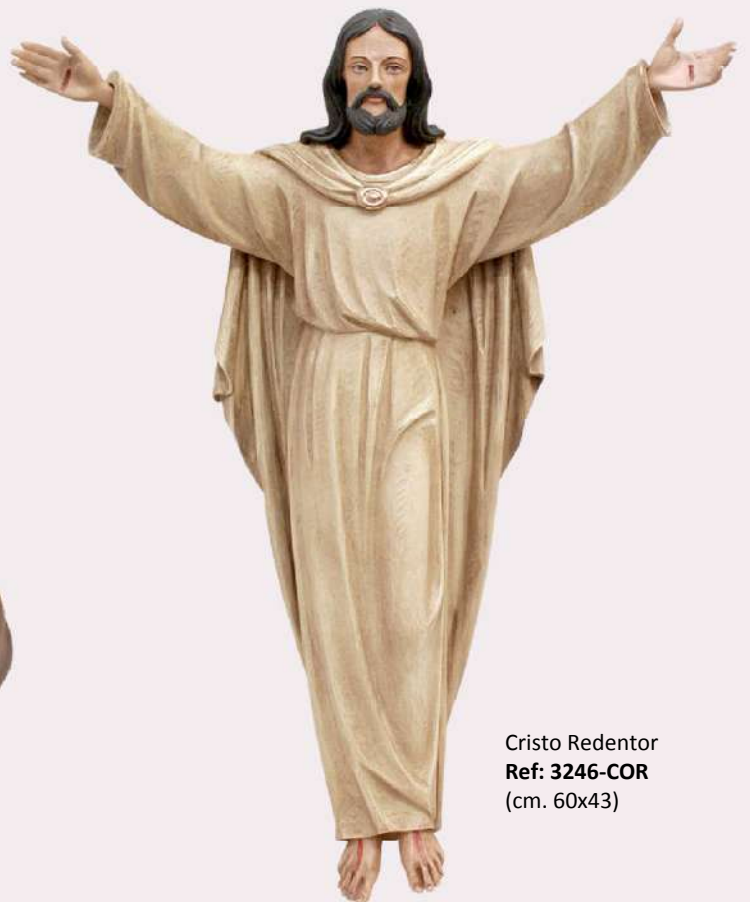

Cristo Redentor  
**Ref: 3244-PÉ-MCP**  
(cm. 40x14)  
**Ref: 3244-PA**  
(cm. 30x14)

Cristo Redentor  
**Ref: 3731-PÉ-COR**  
(cm. 33x12)

Cristo Redentor  
Ref: 3243-COR  
(cm. 30x21)

Cristo Redentor  
Ref: 3246-PÉ-COR  
(cm. 80x43)

Cristo Redentor  
Ref: 3246-COR  
(cm. 60x43)

Cristo Redentor  
Ref: 3740-COR  
(cm. 90x67)

Cristo com Soldado  
Ref: 3677-COR  
(cm. 26x14)

Cristo Mini com INRI  
Ref: 3681-COR  
(cm. 23x12)

Cristo Mini sem INRI  
Ref: 3680-COR  
(cm. 23x12)

Cristo com Maria  
e São João Evangelista  
Ref: 3679-COR  
(cm. 30x18)

Crucifixo Cruz Velha  
Ref: 3044 COR-PA  
(cm. 47x29)

Crucifixo  
Ref: 3043-COR-PA  
(cm. 39x24)

Cristo no Manto  
Ref: 3546-MC-PA  
(cm. 41x26)